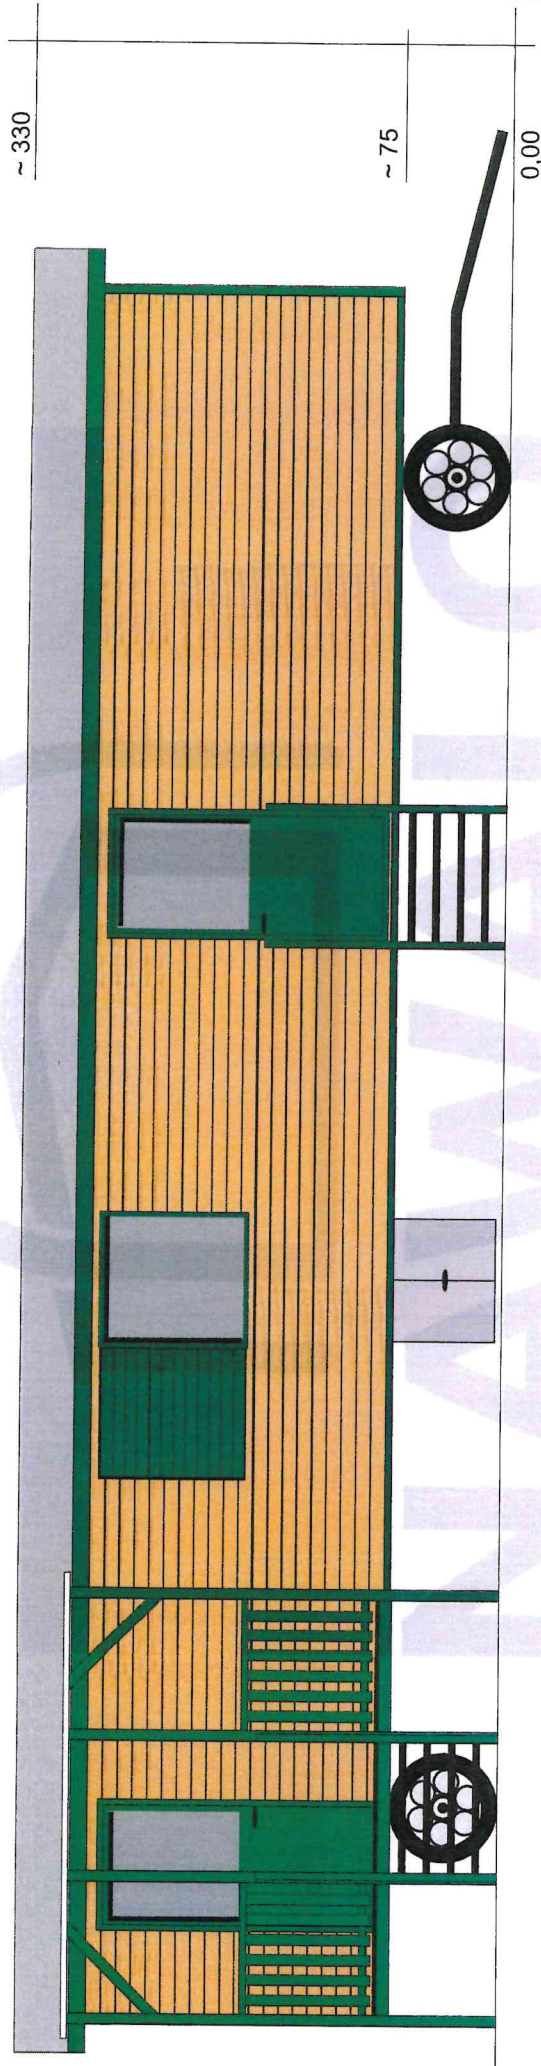

# BEISPIELGRUNDRISS WKW 12000-S-30

1200

Projekt:	10656 - Schömborg
Status:	Entwurf 01
Ansicht:	Grundriss
Maßstab:	1:50
erstellt:	Z-Nr.: 01/02 240410 NAWALO GmbH

Zeichnung ist nicht verbindlich; enthält eventuell zusätzliche Ausstattung, die nicht im Angebot enthalten ist. Alle Angaben sind Circa-Angaben. Änderungen vorbehalten.

# SEITENANSICHT WKW 12000-S-30

mit Farbbeispiel

Das ist eine Beispiel-Farbgestaltung !  
Kunde muss Farben noch wählen  
(max. 2 Farben nach RAL-Farbtabelle).

Projekt:	10656 - Schömburg
Status:	Entwurf 01
Ansicht:	Seitenansicht
Maßstab:	1:50
erstellt:	Z-Nr.: 02/02
	240410
	NAWALO GmbH
	 <b>NAWALO</b> <small>NAHWAGEN &amp; TINYHOUSE</small>