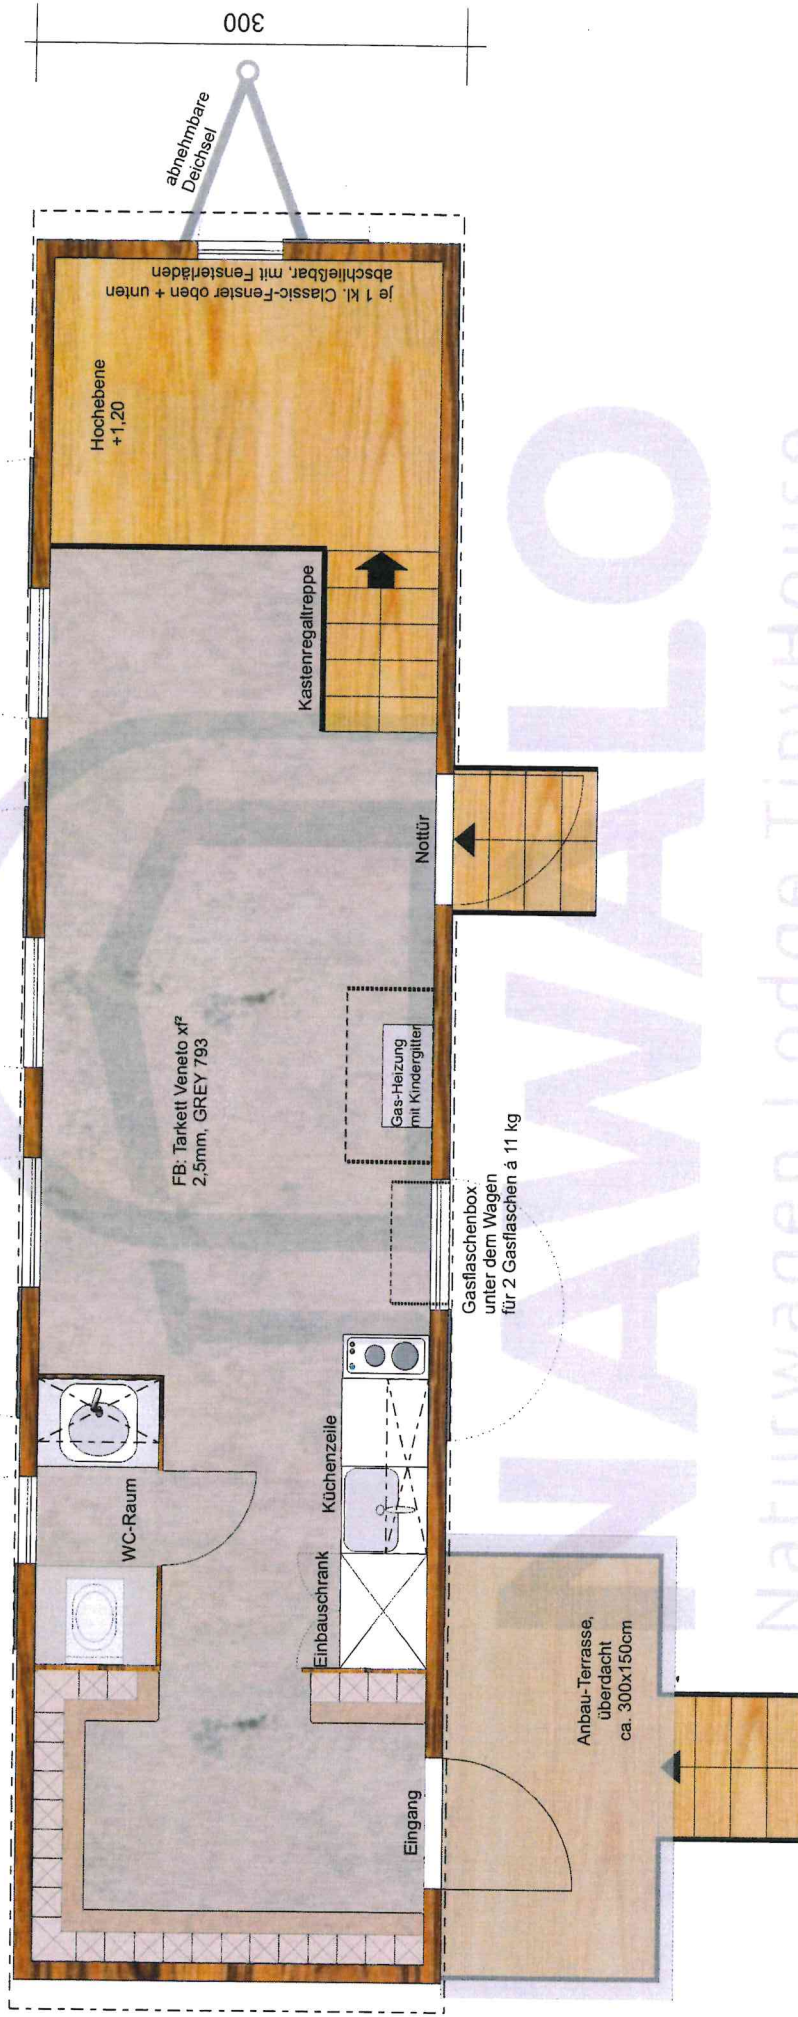

# BEISPIELGRUNDRISS WKW 12000-S-30

1200

Projekt:	10656 - Schömborg
Status:	Entwurf 01
Ansicht:	Grundriss
Maßstab:	1:50
erstellt:	Z-Nr.: 01/02 240410 NAWALO GmbH

Zeichnung ist nicht verbindlich; enthält eventuell zusätzliche Ausstattung, die nicht im Angebot enthalten ist. Alle Angaben sind Circa-Angaben. Änderungen vorbehalten.

# SEITENANSICHT WKW 12000-S-30

mit Farbbeispiel

Das ist eine Beispiel-Farbgestaltung !  
Kunde muss Farben noch wählen  
(max. 2 Farben nach RAL-Farbtabelle).

Projekt:	10656 - Schömburg
Status:	Entwurf 01
Ansicht:	Seitenansicht
Maßstab:	1:50
erstellt:	Z-Nr.: 02/02
	240410
	NAWALO GmbH
	 <b>NAWALO</b> <small>NAHWAGEN &amp; TINYHOUSE</small>